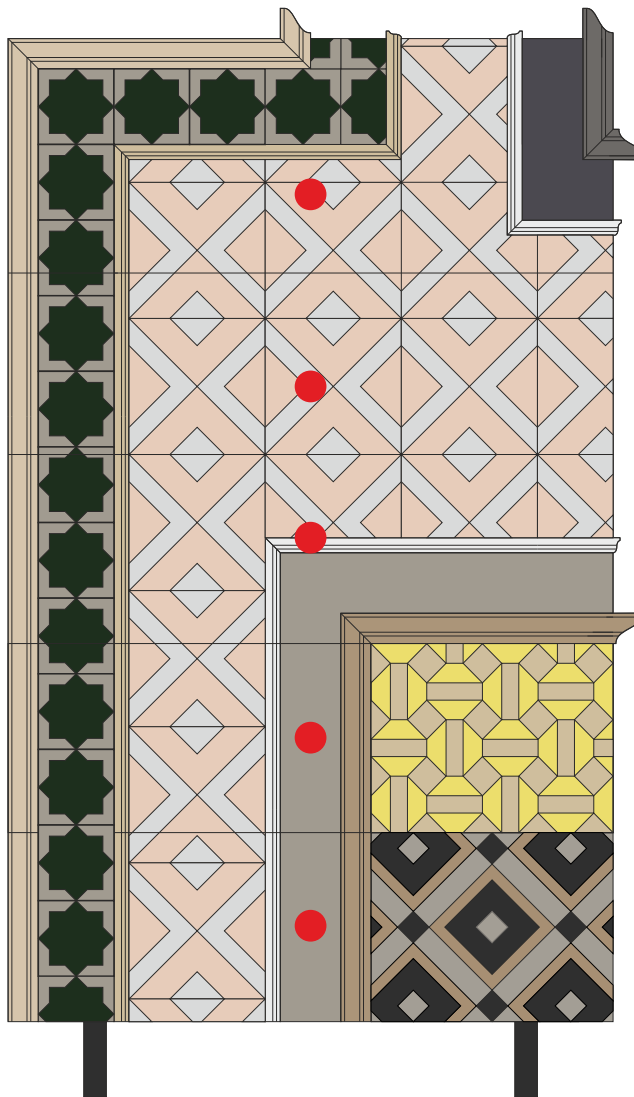

*Lola glamour*

Art. 0094 Sinfonier Khalo, 80x45x140